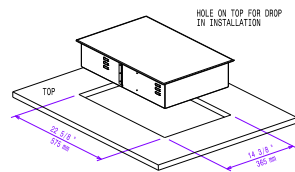

Elektricitet

Spänning:	380-415 V/3 ph/50-60 Hz
Total watt:	5 kW
Stickkontakt typ:	IEC/EN 60309-1/2
Minsta amperebehov:	16A

Viktig information

Ytermått, bredd	392 mm
Ytermått, djup	592 mm
Ytermått, höjd	127 mm
Nettovikt:	14 kg