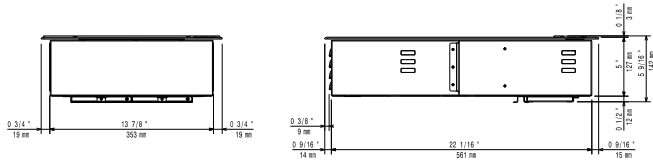

Sida

EI = Elektrisk anslutning
EO = Eluttag

Other