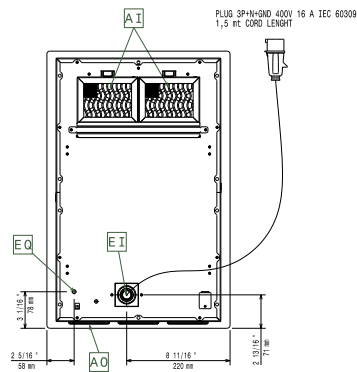

### Konstruktion

- Robust konstruktion tillverkad i rostfritt stål AISI 304.
- Förseglad kraftig tillagningsyta i glaskeramik, 4 mm tjock.
- Inkl anslutningskabel med kontakt.
- IPX4-intyg för vattentålighet.

Topp

ELECTROLUX VERSION

Sida

 EI = Elektrisk anslutning  
 EO = Eluttag

Other

### Viktig information

Ytermått, bredd	392 mm
Ytermått, djup	592 mm
Ytermått, höjd	127 mm
Nettovikt:	14 kg